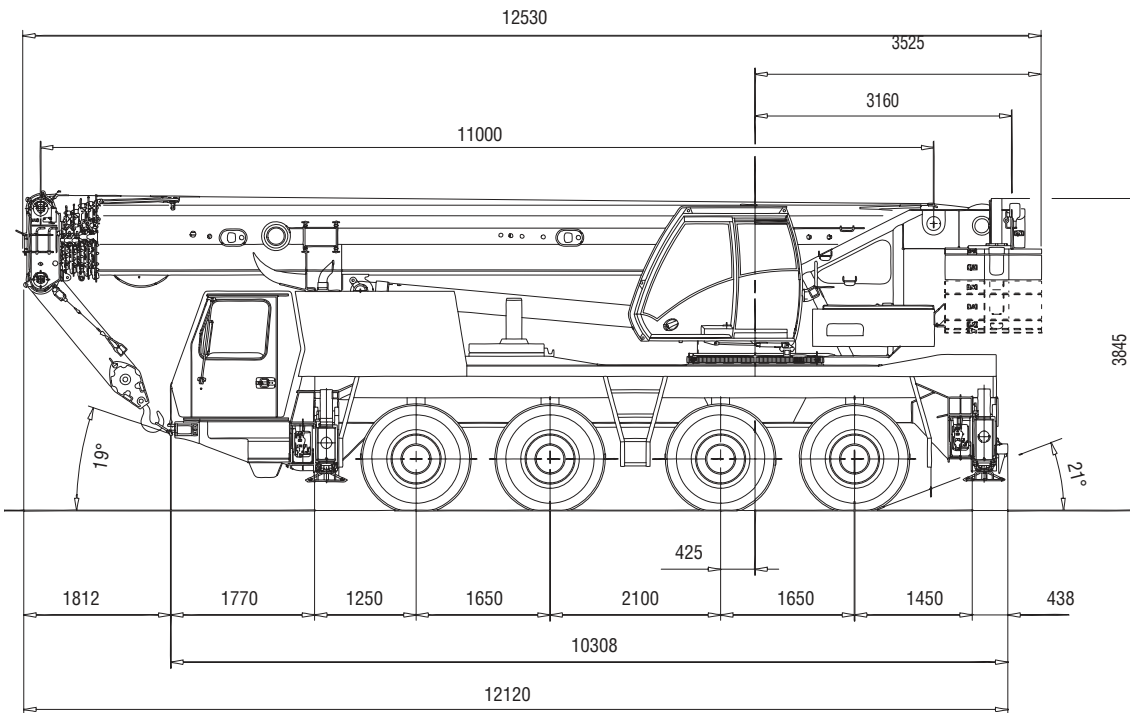

GROVE®

GMK4080-1

product guide

 80 tonnes

 51 m

 8,7 - 21 m

 75 m

All-Terrain Crane • AT-Kran • Grue Automotrice Routière
Grúa Todo Terreno Rapida • Gru Fuoristrada Veloci

Dimensions • Abmessungen • Encombrement • Dimensiones • Dimensioni

Ra = Radius all wheels steered
 Radius allradgelenkt
 Rayon toutes les roues directrices
 Radio de giro con todas las ruedas giradas
 Raggio di curva con tutte le ruote sterzate

GMK4080-1

GROVE®

11,0-51,0 m

0° - 40°
8,7/15/21 m

7,0 m

360°

GMK4080-1

Hook block • Unterflasche • Crochet-moufle • Gancho • Ganci
(t)

H
(mm)

80D	3200
63D	3000
40D	2900
16E	2800
8 H/B	2350