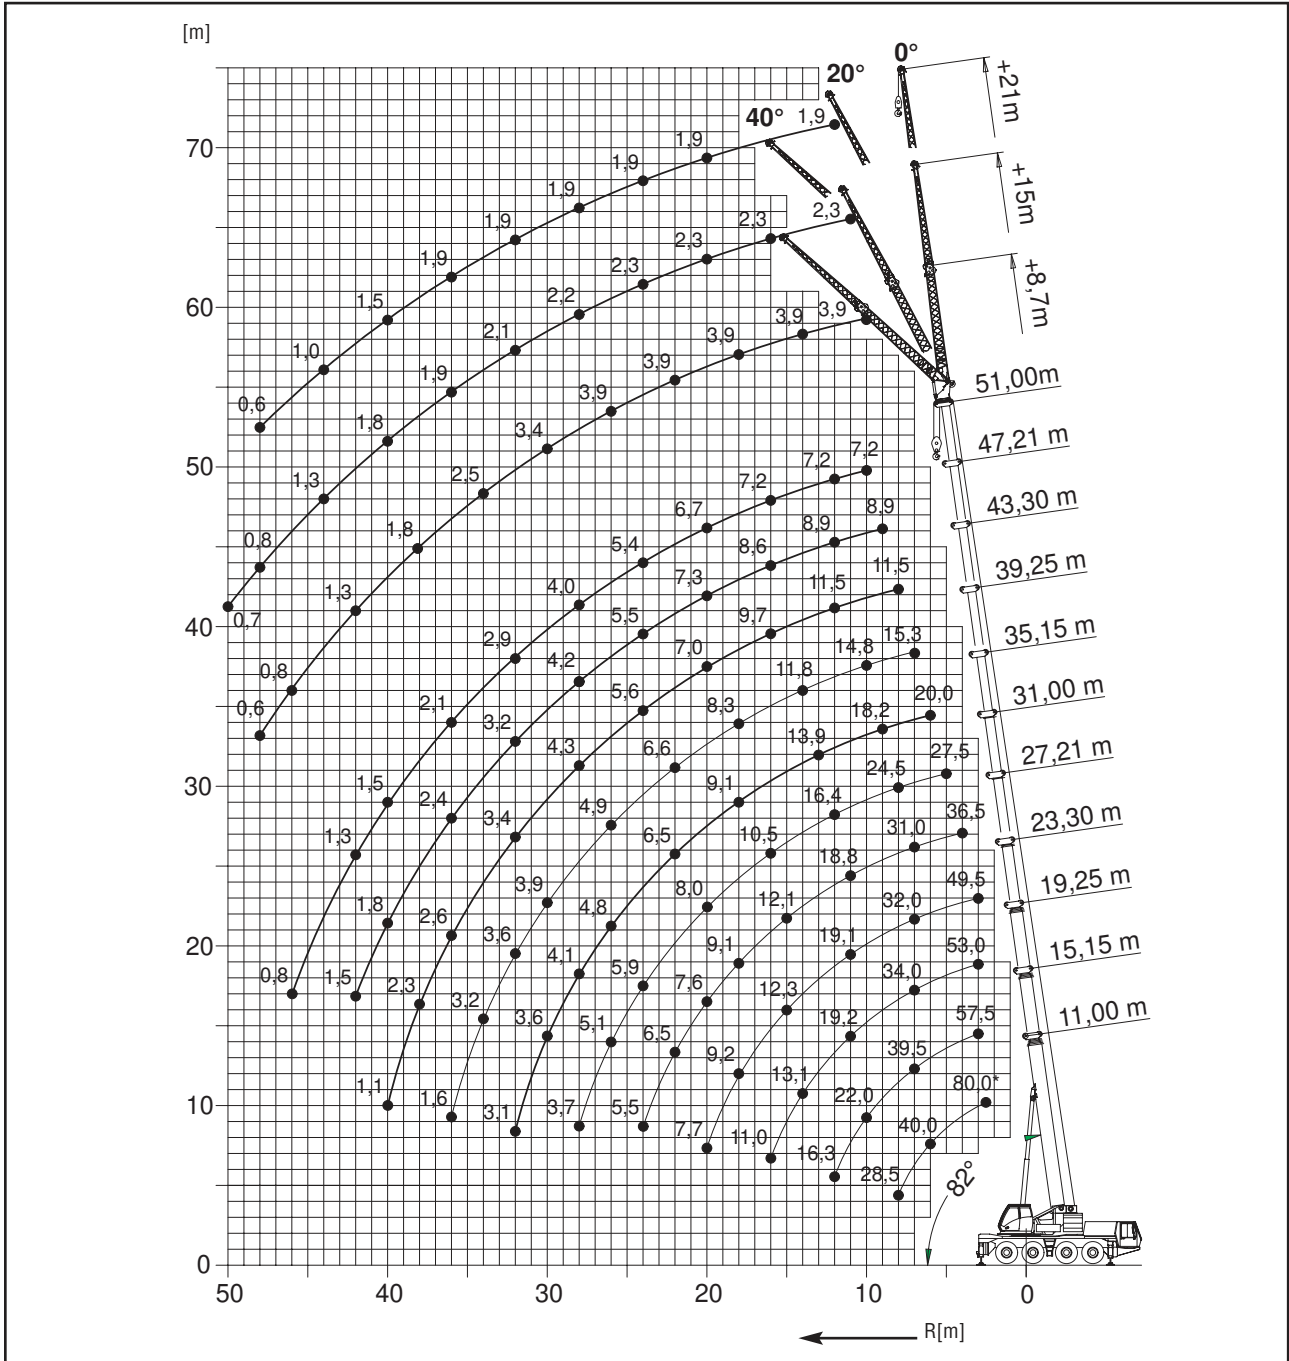

GROVE®

GMK4080-1

product guide

 80 tonnes

 51 m

 8,7 - 21 m

 75 m

All-Terrain Crane • AT-Kran • Grue Automotrice Routière
Grúa Todo Terreno Rapida • Gru Fuoristrada Veloci

GMK4080-1

GROVE®

11,0-51,0 m

0° - 40°
8,7/15/21 m

7,0 m

360°

GMK4080-1

Hook block • Unterflasche • Crochet-moufle • Gancho • Ganci
(t)

H
(mm)

80D	3200
63D	3000
40D	2900
16E	2800
8 H/B	2350