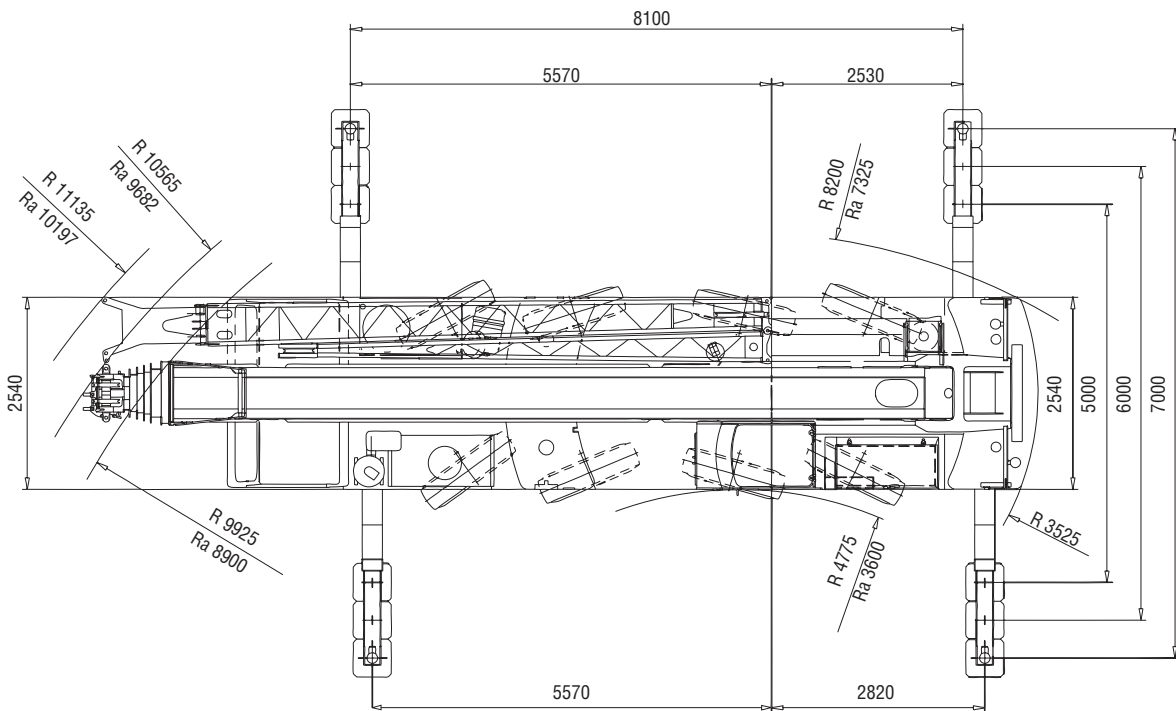

GROVE®

GMK4080-1

product guide

 80 tonnes

 51 m

 8,7 - 21 m

 75 m

All-Terrain Crane • AT-Kran • Grue Automotrice Routière
Grúa Todo Terreno Rapida • Gru Fuoristrada Veloci

Dimensions • Abmessungen • Encombrement • Dimensiones • Dimensioni

Ra = Radius all wheels steered
 Radius allradgelenkt
 Rayon toutes les roues directrices
 Radio de giro con todas las ruedas giradas
 Raggio di curva con tutte le ruote sterzate

GMK4080-1

GROVE®

11,0-51,0 m

0° - 40°
8,7/15/21 m

7,0 m

360°

GMK4080-1

Hook block • Unterflasche • Crochet-moufle • Gancho • Ganci
(t)

H
(mm)

80D	3200
63D	3000
40D	2900
16E	2800
8 H/B	2350